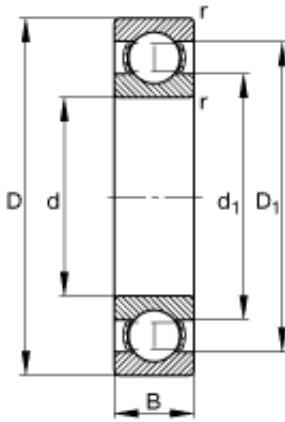

## 45 mm x 85 mm x 19 mm fag 6209 bearing

Bearing No. 6209

6209 Bearing 2D drawings and 3D CAD models

Size	45x85x19 mm
Bore Diameter	45 mm
Outer Diameter	85 mm
Width	19 mm
d	45 mm
D	85 mm
B	19 mm
D <sub>1</sub>	71,8 mm
D <sub>a max</sub>	78 mm
d <sub>1</sub>	57,2 mm
d <sub>a min</sub>	52 mm
r <sub>a max</sub>	1 mm
r <sub>min</sub>	1,1 mm
m	0,429 kg / Weight
C <sub>r</sub>	33000 N / Dynamic load rating (radial)
C <sub>0r</sub>	20300 N / Static load rating (radial)
n <sub>G</sub>	11600 1/min / Limiting speed
n <sub>B</sub>	8700 1/min / Reference speed
C <sub>ur</sub>	1030 N / Fatigue limit load, radial